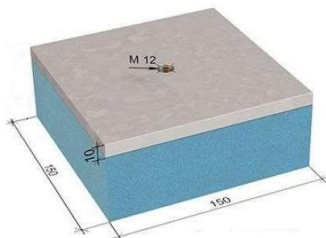

* цены за м2(м.п.) указаны справочно в случае не соответствия цены за ед. и цены за м2(м.п.) берётся цена за ед.

МАТЕРИАЛЫ ДЛЯ ВИБРОИЗОЛЯЦИИ И ВИБРОПОГЛОЩЕНИЯ

лист 2 из 2

Виброизоляционные опоры Виброфлекс	Артикул	Ед.изм		Цена, руб./ед.
Виброфлекс ФП для фальш полов	20400101	шт.	-	867,00
Виброфлекс LD регулируемая, для полов по лагам	20400402	шт.	-	512,00
Виброфлекс SM 60/50-A	20400101	шт.	-	2 424,00
Виброфлекс SM 60/75-A	20400102	шт.	-	3 017,00
Виброфлекс SM 120/50-A	20400103	шт.	-	2 576,00
Виброфлекс SM 120/75-A	20400104	шт.	-	3 249,00
Виброфлекс SM 250/50-A	20400105	шт.	-	2 788,00
Виброфлекс SM 250/75-A	20400106	шт.	-	3 818,00
Виброфлекс SM 470/50-A	20400107	шт.	-	3 170,00
Виброфлекс SM 470/75-A	20400108	шт.	-	4 242,00
Виброфлекс SM 940/50-A	20400109	шт.	-	3 604,00
Виброфлекс SM 940/75-A	20400110	шт.	-	5 034,00
Виброфлекс SM 60/50-B	20400201	шт.	-	3 024,00
Виброфлекс SM 60/75-B	20400202	шт.	-	3 962,00
Виброфлекс SM 120/50-B	20400203	шт.	-	3 523,00
Виброфлекс SM 120/75-B	20400204	шт.	-	4 046,00
Виброфлекс SM 250/50-B	20400205	шт.	-	3 707,00
Виброфлекс SM 250/75-B	20400206	шт.	-	4 724,00
Виброфлекс SM 470/50-B	20400207	шт.	-	3 855,00
Виброфлекс SM 470/75-B	20400208	шт.	-	4 948,00
Виброфлекс SM 940/50-B	20400209	шт.	-	4 520,00
Виброфлекс SM 940/75-B	20400210	шт.	-	5 690,00
Виброфлекс SM 60/50-C	20400301	шт.	-	3 459,00
Виброфлекс SM 60/75-C	20400302	шт.	-	4 125,00
Виброфлекс SM 120/50-C	20400303	шт.	-	3 753,00
Виброфлекс SM 120/75-C	20400304	шт.	-	4 537,00
Виброфлекс SM 250/50-C	20400305	шт.	-	3 611,00
Виброфлекс SM 250/75-C	20400306	шт.	-	5 032,00
Виброфлекс SM 470/50-C	20400307	шт.	-	3 850,00
Виброфлекс SM 470/75-C	20400308	шт.	-	4 976,00
Виброфлекс SM 940/50-C	20400309	шт.	-	-
Виброфлекс SM 940/75-C	20400310	шт.	-	-
Пружинные виброизоляторы ISOTOP	Артикул	Ед.изм		Цена, руб./ед.
ISOTOP SD 1	45000011	шт.	-	2 526,00
ISOTOP SD 2	45000012	шт.	-	2 555,00
ISOTOP SD 3	45000013	шт.	-	2 836,00
ISOTOP SD 4	45000014	шт.	-	3 313,00
ISOTOP SD 5	45000015	шт.	-	3 986,00
ISOTOP SD 6	45000016	шт.	-	4 379,00
ISOTOP SD 7	45000017	шт.	-	4 660,00
ISOTOP SD 8	45000028	шт.	-	5 166,00
ISOTOP DSD 2-KTL	45000062	шт.	-	8 169,00
ISOTOP DSD 3-KTL	45000063	шт.	-	8 169,00
ISOTOP DSD 4-KTL	45000064	шт.	-	8 169,00
ISOTOP DSD 5-KTL	45000065	шт.	-	10 161,00
ISOTOP DSD 6-KTL	45000066	шт.	-	10 161,00
ISOTOP DSD 7-KTL	45000067	шт.	-	11 087,00
ISOTOP DSD 8-KTL	45000068	шт.	-	11 087,00
ISOTOP FP/K 1-4-KTL	45000415	шт.	-	3 790,00
ISOTOP FP/K 5-6-KTL	45000417	шт.	-	3 790,00
ISOTOP FP/K 7-9-KTL	45000419	шт.	-	3 790,00
ISOTOP FP 1-9-KTL (4 шт. с крепежом)	45000023	шт.	-	4 098,00
ISOTOP NV 1-9 (комплект для регулировки высоты)	45000019	шт.	-	1 068,00