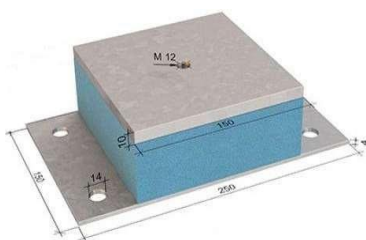

* цены за м2(м.п.) указаны справочно в случае не соответствия цены за ед. и цены за м2(м.п.) берётся цена за ед.

МАТЕРИАЛЫ ДЛЯ ВИБРОИЗОЛЯЦИИ И ВИБРОПОГЛОЩЕНИЯ

лист 2 из 2

Виброизоляционные опоры Виброфлекс	Артикул	Ед.изм		Цена, руб./ед.
Виброфлекс ФП для фальш полов	20400101	шт.	-	867,00
Виброфлекс LD регулируемая, для полов по лагам	20400402	шт.	-	512,00
Виброфлекс SM 60/50-A	20400101	шт.	-	2 424,00
Виброфлекс SM 60/75-A	20400102	шт.	-	3 017,00
Виброфлекс SM 120/50-A	20400103	шт.	-	2 576,00
Виброфлекс SM 120/75-A	20400104	шт.	-	3 249,00
Виброфлекс SM 250/50-A	20400105	шт.	-	2 788,00
Виброфлекс SM 250/75-A	20400106	шт.	-	3 818,00
Виброфлекс SM 470/50-A	20400107	шт.	-	3 170,00
Виброфлекс SM 470/75-A	20400108	шт.	-	4 242,00
Виброфлекс SM 940/50-A	20400109	шт.	-	3 604,00
Виброфлекс SM 940/75-A	20400110	шт.	-	5 034,00
Виброфлекс SM 60/50-B	20400201	шт.	-	3 024,00
Виброфлекс SM 60/75-B	20400202	шт.	-	3 962,00
Виброфлекс SM 120/50-B	20400203	шт.	-	3 523,00
Виброфлекс SM 120/75-B	20400204	шт.	-	4 046,00
Виброфлекс SM 250/50-B	20400205	шт.	-	3 707,00
Виброфлекс SM 250/75-B	20400206	шт.	-	4 724,00
Виброфлекс SM 470/50-B	20400207	шт.	-	3 855,00
Виброфлекс SM 470/75-B	20400208	шт.	-	4 948,00
Виброфлекс SM 940/50-B	20400209	шт.	-	4 520,00
Виброфлекс SM 940/75-B	20400210	шт.	-	5 690,00
Виброфлекс SM 60/50-C	20400301	шт.	-	3 459,00
Виброфлекс SM 60/75-C	20400302	шт.	-	4 125,00
Виброфлекс SM 120/50-C	20400303	шт.	-	3 753,00
Виброфлекс SM 120/75-C	20400304	шт.	-	4 537,00
Виброфлекс SM 250/50-C	20400305	шт.	-	3 611,00
Виброфлекс SM 250/75-C	20400306	шт.	-	5 032,00
Виброфлекс SM 470/50-C	20400307	шт.	-	3 850,00
Виброфлекс SM 470/75-C	20400308	шт.	-	4 976,00
Виброфлекс SM 940/50-C	20400309	шт.	-	-
Виброфлекс SM 940/75-C	20400310	шт.	-	-
Пружинные виброизоляторы ISOTOP	Артикул	Ед.изм		Цена, руб./ед.
ISOTOP SD 1	45000011	шт.	-	2 526,00
ISOTOP SD 2	45000012	шт.	-	2 555,00
ISOTOP SD 3	45000013	шт.	-	2 836,00
ISOTOP SD 4	45000014	шт.	-	3 313,00
ISOTOP SD 5	45000015	шт.	-	3 986,00
ISOTOP SD 6	45000016	шт.	-	4 379,00
ISOTOP SD 7	45000017	шт.	-	4 660,00
ISOTOP SD 8	45000028	шт.	-	5 166,00
ISOTOP DSD 2-KTL	45000062	шт.	-	8 169,00
ISOTOP DSD 3-KTL	45000063	шт.	-	8 169,00
ISOTOP DSD 4-KTL	45000064	шт.	-	8 169,00
ISOTOP DSD 5-KTL	45000065	шт.	-	10 161,00
ISOTOP DSD 6-KTL	45000066	шт.	-	10 161,00
ISOTOP DSD 7-KTL	45000067	шт.	-	11 087,00
ISOTOP DSD 8-KTL	45000068	шт.	-	11 087,00
ISOTOP FP/K 1-4-KTL	45000415	шт.	-	3 790,00
ISOTOP FP/K 5-6-KTL	45000417	шт.	-	3 790,00
ISOTOP FP/K 7-9-KTL	45000419	шт.	-	3 790,00
ISOTOP FP 1-9-KTL (4 шт. с крепежом)	45000023	шт.	-	4 098,00
ISOTOP NV 1-9 (комплект для регулировки высоты)	45000019	шт.	-	1 068,00