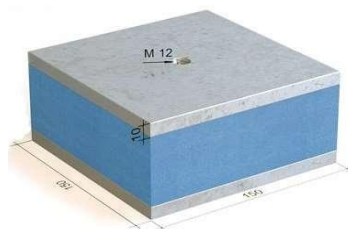

* цены за м2(м.п.) указаны справочно в случае не соответствия цены за ед. и цены за м2(м.п.) берётся цена за ед.

МАТЕРИАЛЫ ДЛЯ ВИБРОИЗОЛЯЦИИ И ВИБРОПОГЛОЩЕНИЯ

лист 2 из 2

Виброизоляционные опоры Виброфлекс	Артикул	Ед.изм		Цена, руб./ед.
Виброфлекс ФП для фальш полов	20400101	шт.	-	867,00
Виброфлекс LD регулируемая, для полов по лагам	20400402	шт.	-	512,00
Виброфлекс SM 60/50-A	20400101	шт.	-	2 424,00
Виброфлекс SM 60/75-A	20400102	шт.	-	3 017,00
Виброфлекс SM 120/50-A	20400103	шт.	-	2 576,00
Виброфлекс SM 120/75-A	20400104	шт.	-	3 249,00
Виброфлекс SM 250/50-A	20400105	шт.	-	2 788,00
Виброфлекс SM 250/75-A	20400106	шт.	-	3 818,00
Виброфлекс SM 470/50-A	20400107	шт.	-	3 170,00
Виброфлекс SM 470/75-A	20400108	шт.	-	4 242,00
Виброфлекс SM 940/50-A	20400109	шт.	-	3 604,00
Виброфлекс SM 940/75-A	20400110	шт.	-	5 034,00
Виброфлекс SM 60/50-B	20400201	шт.	-	3 024,00
Виброфлекс SM 60/75-B	20400202	шт.	-	3 962,00
Виброфлекс SM 120/50-B	20400203	шт.	-	3 523,00
Виброфлекс SM 120/75-B	20400204	шт.	-	4 046,00
Виброфлекс SM 250/50-B	20400205	шт.	-	3 707,00
Виброфлекс SM 250/75-B	20400206	шт.	-	4 724,00
Виброфлекс SM 470/50-B	20400207	шт.	-	3 855,00
Виброфлекс SM 470/75-B	20400208	шт.	-	4 948,00
Виброфлекс SM 940/50-B	20400209	шт.	-	4 520,00
Виброфлекс SM 940/75-B	20400210	шт.	-	5 690,00
Виброфлекс SM 60/50-C	20400301	шт.	-	3 459,00
Виброфлекс SM 60/75-C	20400302	шт.	-	4 125,00
Виброфлекс SM 120/50-C	20400303	шт.	-	3 753,00
Виброфлекс SM 120/75-C	20400304	шт.	-	4 537,00
Виброфлекс SM 250/50-C	20400305	шт.	-	3 611,00
Виброфлекс SM 250/75-C	20400306	шт.	-	5 032,00
Виброфлекс SM 470/50-C	20400307	шт.	-	3 850,00
Виброфлекс SM 470/75-C	20400308	шт.	-	4 976,00
Виброфлекс SM 940/50-C	20400309	шт.	-	-
Виброфлекс SM 940/75-C	20400310	шт.	-	-
Пружинные виброизоляторы ISOTOP	Артикул	Ед.изм		Цена, руб./ед.
ISOTOP SD 1	45000011	шт.	-	2 526,00
ISOTOP SD 2	45000012	шт.	-	2 555,00
ISOTOP SD 3	45000013	шт.	-	2 836,00
ISOTOP SD 4	45000014	шт.	-	3 313,00
ISOTOP SD 5	45000015	шт.	-	3 986,00
ISOTOP SD 6	45000016	шт.	-	4 379,00
ISOTOP SD 7	45000017	шт.	-	4 660,00
ISOTOP SD 8	45000028	шт.	-	5 166,00
ISOTOP DSD 2-KTL	45000062	шт.	-	8 169,00
ISOTOP DSD 3-KTL	45000063	шт.	-	8 169,00
ISOTOP DSD 4-KTL	45000064	шт.	-	8 169,00
ISOTOP DSD 5-KTL	45000065	шт.	-	10 161,00
ISOTOP DSD 6-KTL	45000066	шт.	-	10 161,00
ISOTOP DSD 7-KTL	45000067	шт.	-	11 087,00
ISOTOP DSD 8-KTL	45000068	шт.	-	11 087,00
ISOTOP FP/K 1-4-KTL	45000415	шт.	-	3 790,00
ISOTOP FP/K 5-6-KTL	45000417	шт.	-	3 790,00
ISOTOP FP/K 7-9-KTL	45000419	шт.	-	3 790,00
ISOTOP FP 1-9-KTL (4 шт. с крепежом)	45000023	шт.	-	4 098,00
ISOTOP NV 1-9 (комплект для регулировки высоты)	45000019	шт.	-	1 068,00